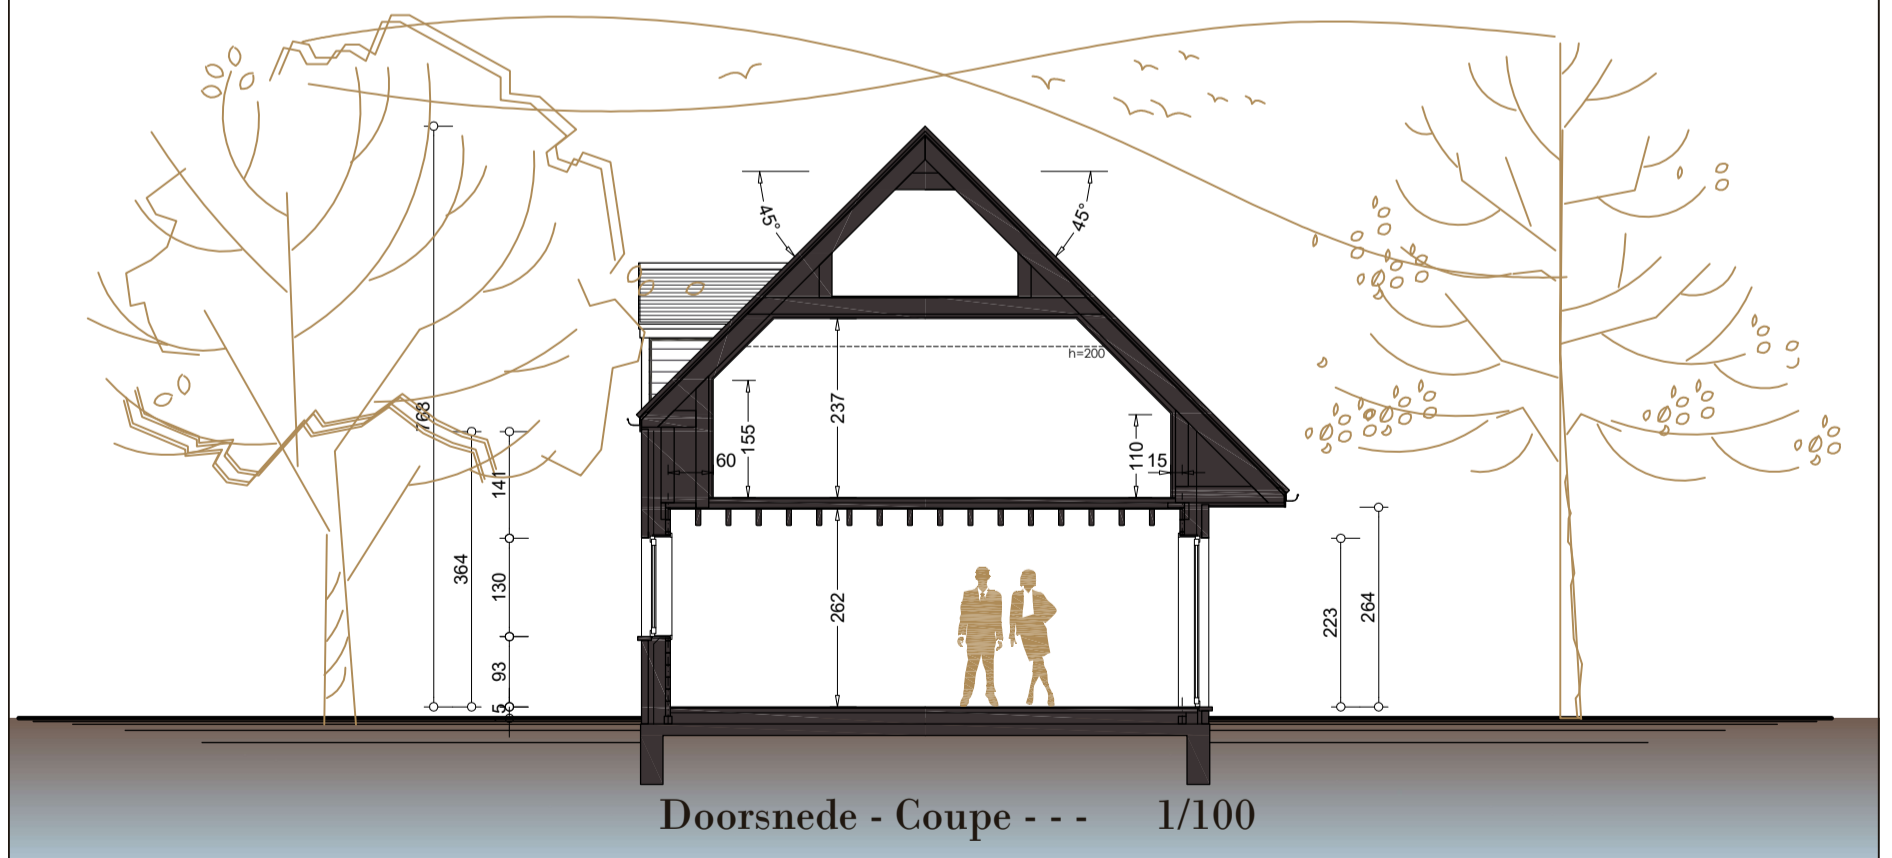

Mi Casa.

The warm charm of wood

Verdiepingsplan - - - nivo 1 1/100

Doorsnede - Coupe - - - 1/100

Project Vlaemynck (Middelkerke) Woning lot 1 obv CC-190

19 09 2023